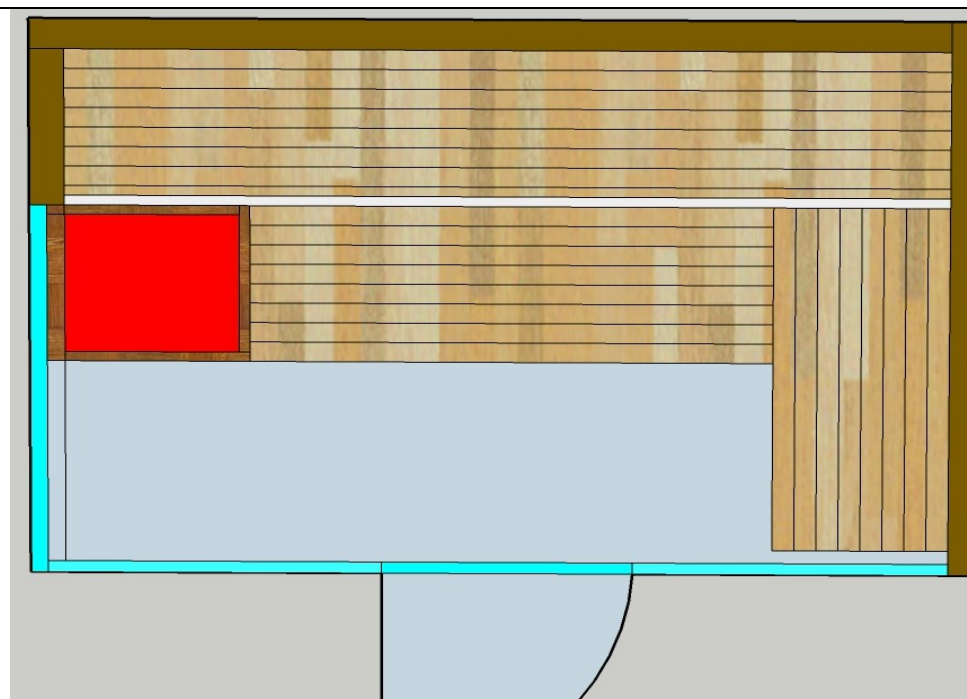

### Caratteristiche: modello L

Sauna : realizzabile a Misura e progetto

Tipologia: finlandese – finlandese + biosauna -infrarosso + sale

Apertura: come preferita

Legno : rivestimento interno massello preferito

Vetro : temperato, trasparente, fume, specchio

Livelli : sedute 1 e 2 gradoni

### Caratteristiche: modello L /A

Sauna realizzabile a Misura e progetto

Tipologia finlandese – finlandese + biosauna -infrarosso + sale

Apertura: come preferita

Legno : rivestimento interno massello preferito

Vetro : temperato, trasparente, fume, specchio

Livelli : sedute 1 e 2 gradoni

**MORA**  
WELLNESS

[vendite@morawellness.it](mailto:vendite@morawellness.it) [www.morawellness.it](http://www.morawellness.it)