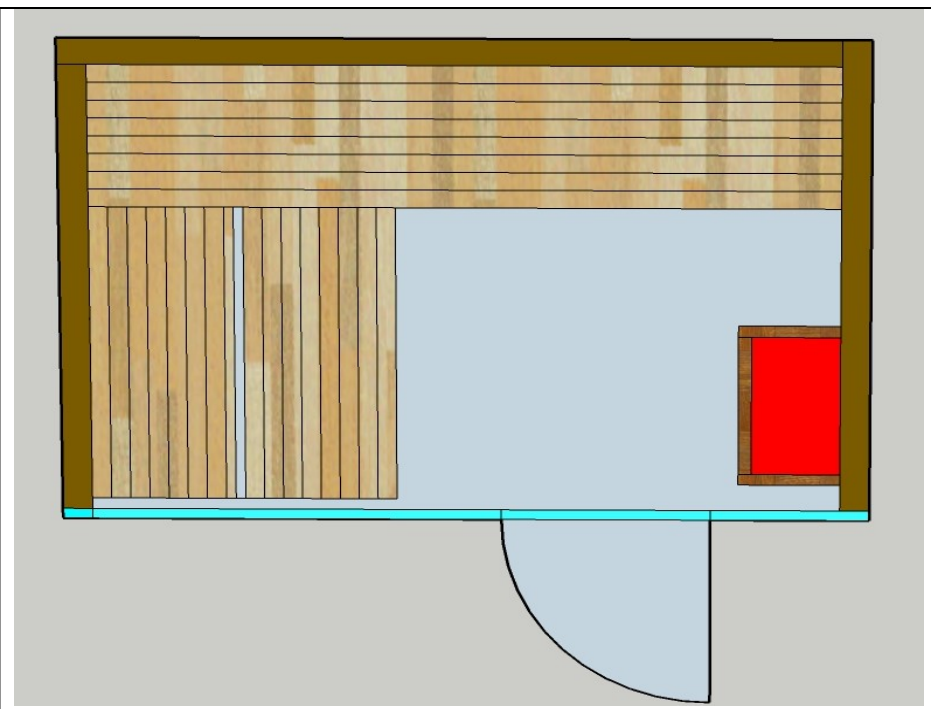

Caratteristiche: modello H

Sauna : realizzabile a Misura e progetto

Tipologia: finlandese – finlandese + biosauna -infrarosso + sale

Apertura: come preferita

Legno : rivestimento interno massello preferito

Vetro : temperato, trasparente, fume, specchio

Livelli : sedute 1 e 2 gradoni

Caratteristiche: modello H/A

Sauna realizzabile a Misura e progetto

Tipologia finlandese – finlandese + biosauna -infrarosso + sale

Apertura: come preferita

Legno : rivestimento interno massello preferito

Vetro : temperato, trasparente, fume, specchio

Livelli : sedute 1 e 2 gradoni

MORA
WELLNESS

vendite@morawellness.it www.morawellness.it