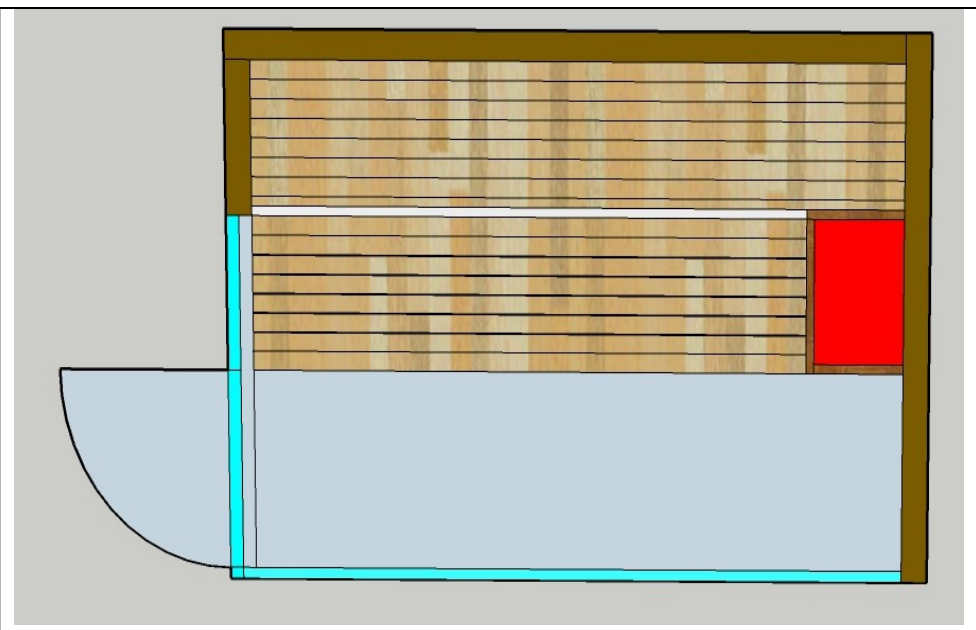

Caratteristiche: modello F ingresso DX + panoramica

Sauna : realizzabile a Misura e progetto

Tipologia: finlandese – finlandese + biosauna -infrarosso + sale

Apertura: come preferita

Legno : rivestimento interno massello preferito

Vetro : temperato, trasparente, fume, specchio

Livelli : sedute 2 gradoni

Caratteristiche: modello F /A ingresso Dx + panoramica

Sauna realizzabile a Misura e progetto

Tipologia finlandese – finlandese + biosauna -infrarosso + sale

Apertura: come preferita

Legno : rivestimento interno massello preferito

Vetro : temperato, trasparente, fume, specchio

Livelli : sedute 2 gradoni

MORA
WELLNESS

vendite@morawellness.it www.morawellness.it