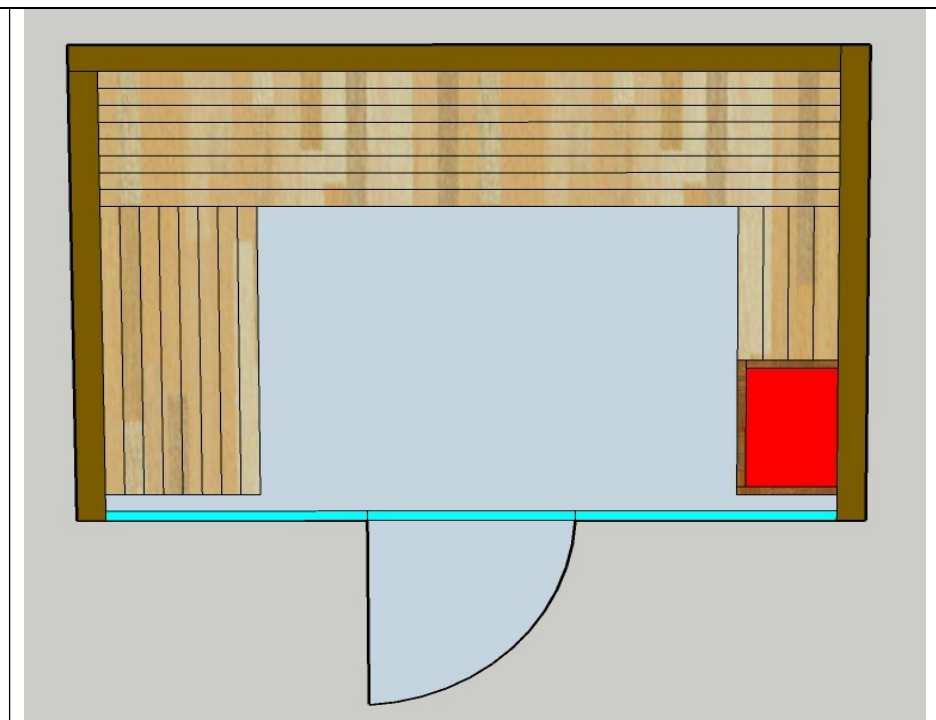

Caratteristiche: modello B

Sauna : realizzabile a Misura e progetto

Tipologia: finlandese – finlandese + biosauna -infrarosso + sale

Apertura: come preferita

Legno : rivestimento interno massello preferito

Vetro : temperato, trasparente, fume, specchio

Caratteristiche: modello B /A

Sauna realizzabile a Misura e progetto

Tipologia finlandese – finlandese + biosauna -infrarosso + sale

Apertura: come preferita