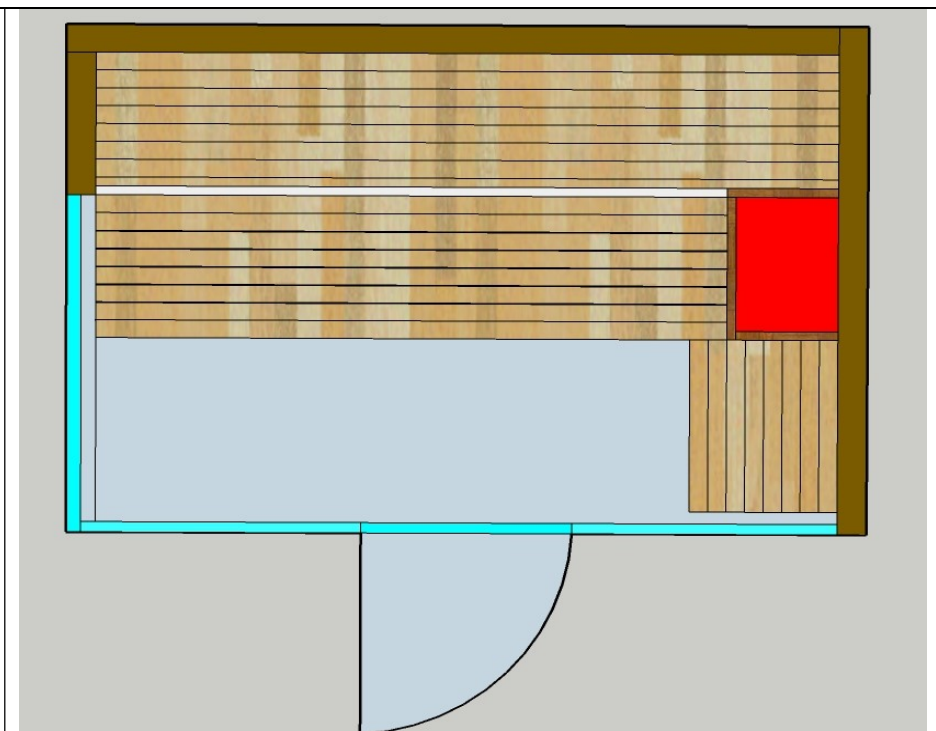

Caratteristiche: modello E panoramica angolo DX

Sauna : realizzabile a Misura e progetto

Tipologia: finlandese – finlandese + biosauna -infrarosso + sale

Apertura: come preferita

Legno : rivestimento interno massello preferito

Vetro : temperato, trasparente, fume, specchio

Livelli : sedute 2 gradoni

Caratteristiche: modello E /A panoramica SX

Sauna realizzabile a Misura e progetto

Tipologia finlandese – finlandese + biosauna -infrarosso + sale

Apertura: come preferita

Legno : rivestimento interno massello preferito

Vetro : temperato, trasparente, fume, specchio

Livelli : sedute 2 gradoni