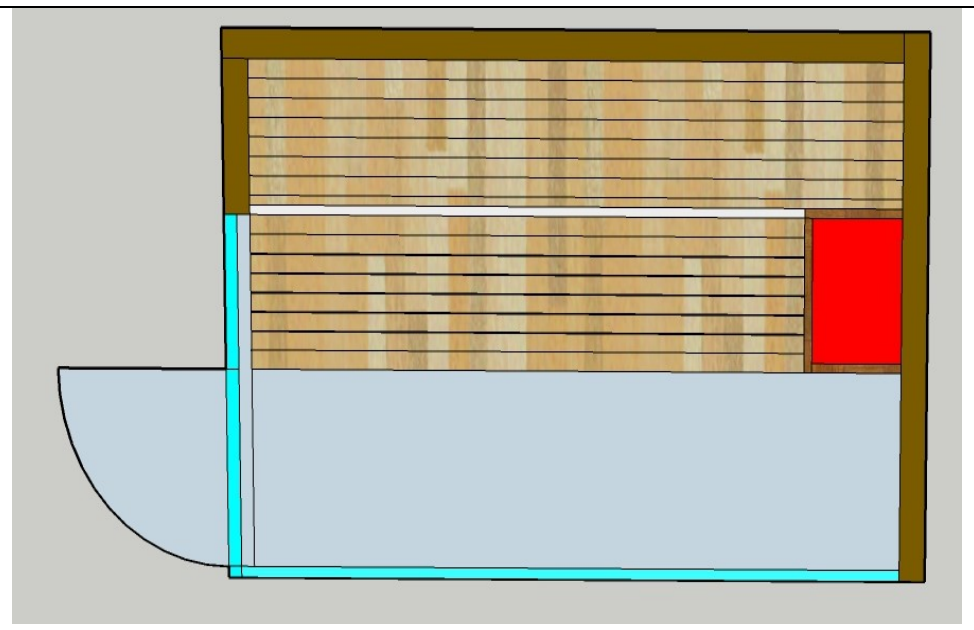

Caratteristiche: modello FX ingresso DX + panoramica

Sauna : realizzabile a Misura e progetto

Tipologia: finlandese – finlandese + biosauna -infrarosso + sale

Apertura: come preferita

Legno : rivestimento interno massello preferito

Vetro : temperato, trasparente, fume, specchio

Livelli : sedute 2 gradoni

Caratteristiche: modello FX /A ingresso Dx + panoramica

Sauna realizzabile a Misura e progetto

Tipologia finlandese – finlandese + biosauna -infrarosso + sale

Apertura: come preferita

Legno : rivestimento interno massello preferito

Vetro : temperato, trasparente, fume, specchio

Livelli : sedute 2 gradoni

MORA
WELLNESS

vendite@morawellness.it www.morawellness.it